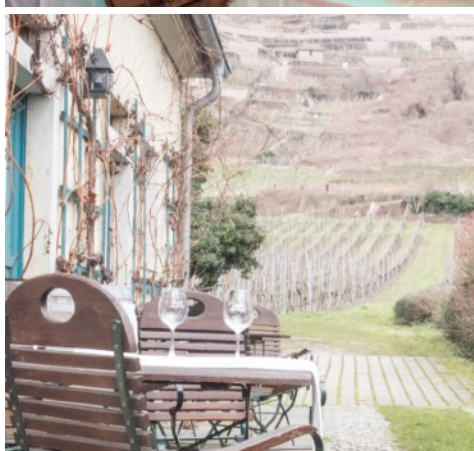

DAS WEINGUT

in Radebeul

Historisches Weingut in Radebeul, direkt am Weinberg mit traumhaftem Panorama.

- Weinkeller (Gewölbekeller) mit Platz für bis zu 60 Gästen
- getrennter Sanitärbereich für Frau und Mann im Erdgeschoss
- einem Nischenbereich, nutzbar als Kinderecke oder zur Nutzung als Buffetbereich
- Terrasse / Aussenbereich bis zu 70 Personen
- Ausschank von Weinen direkt vom Weingut

 ISSMA

Phone 0351 - 250 63 96 1

Fax 0351 - 259 82 17 8

Email info@issma.de

Web www.issma.de

ISSMA GmbH
Österreicher Strasse 95
01279 Dresden

Das 1,6 Hektar große Weingut entstand im Jahre 1650 und ist bis heute eine kleine Institution in Radebeul. Seit 1987 bewirtschaftet das Anwesen die Familie Große. Herr Große restaurierte das Weingut aufwendig innerhalb mehrerer Jahre in mühevoller Kleinstarbeit und heute erstrahlt das „Bartsche Winzerhaus“ wieder in vollem Glanz. Etwa 7000 l Wein werden pro Jahr hergestellt. Wir, die ISSMA Catering, möchten diesem wunderschönen Weingut in Sachen Gastronomie wieder Leben einhauchen. Diese Location bietet die Einzigartige Möglichkeit, im kleinen Rahmen mit bis zu 60 Personen, Hochzeiten, Geburtstage, Präsentationen, Firmen- oder Weihnachtsfeiern zu veranstalten.